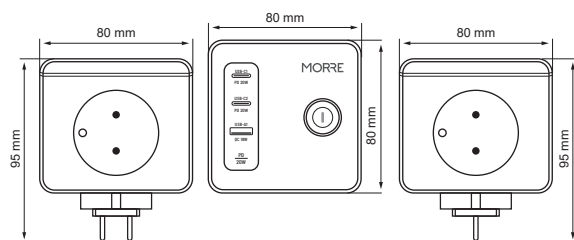

2X
230V~

2X
USB-C

1X
USB-A

5
WAYS

NIGHT
LIGHT